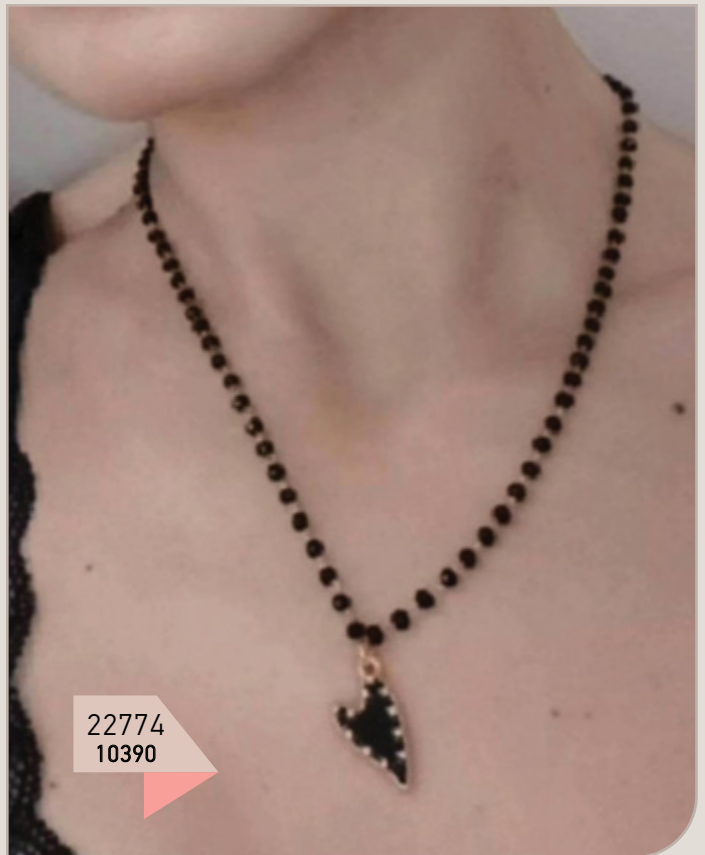

22456
10040
10MM 12ΑΔΑ-ZEYΓ.

22454
10030
6MM 12ΑΔΑ-ZEYΓ.

NATURAL PEARL

22453
10260
10MM 12ΑΔΑ-ZEYΓ.

22452
10130
8MM 12ΑΔΑ-ZEYΓ.

VAMORE

AUTUMN 2023 - WINTER 2024

STAINLESS STEEL