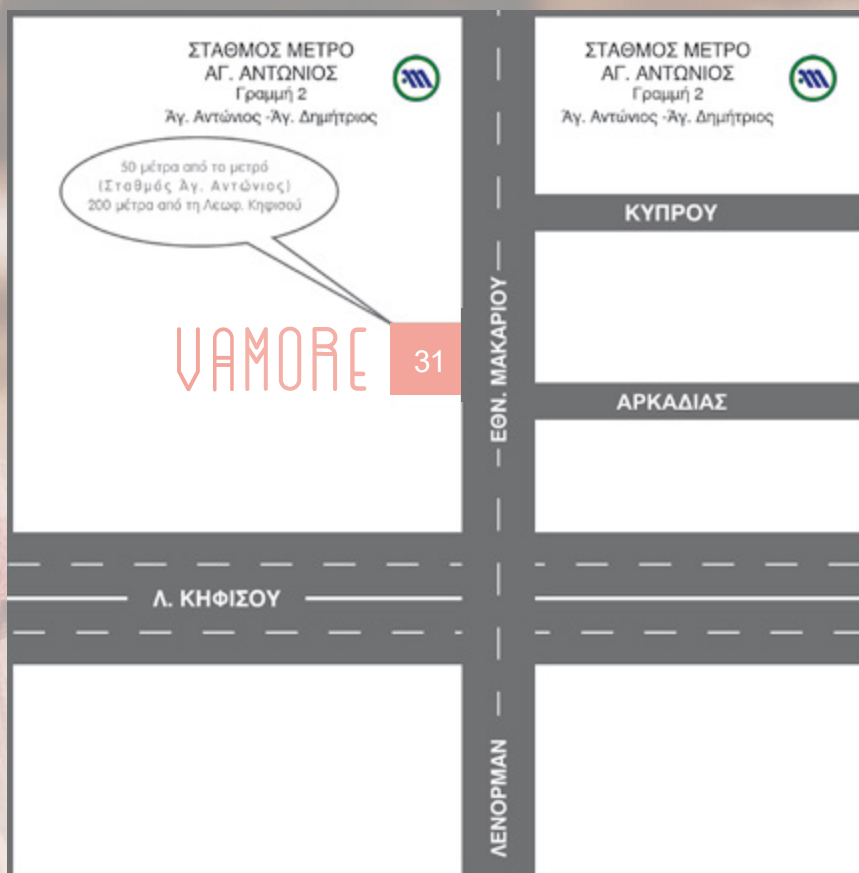

AUTUMN 2023 - WINTER 2024

TITANIUM STEEL

VAMORE

Επισκεφτείτε τις εγκαταστάσεις μας, με εύκολη πρόσβαση.
50 μέτρα από το μετρό (Αγ. Αντώνιος) στο Περιστέρι.

Ωράριο Λειτουργίας:

Δευτέρα - Παρασκευή 09:00 - 17:00 & Σάββατο κατόπιν ραντεβού