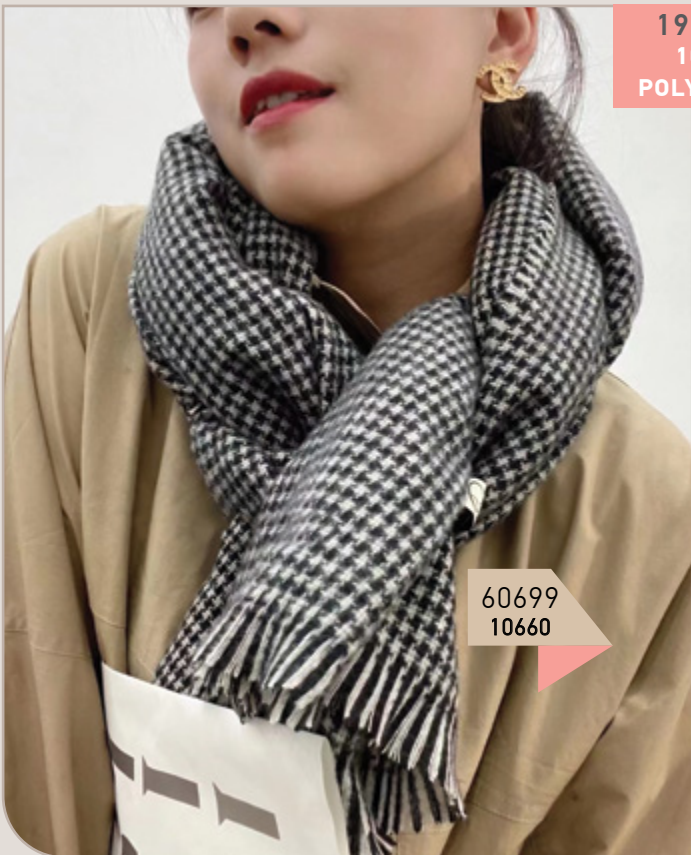

195X70
100%
POLYESTER

60699
10660